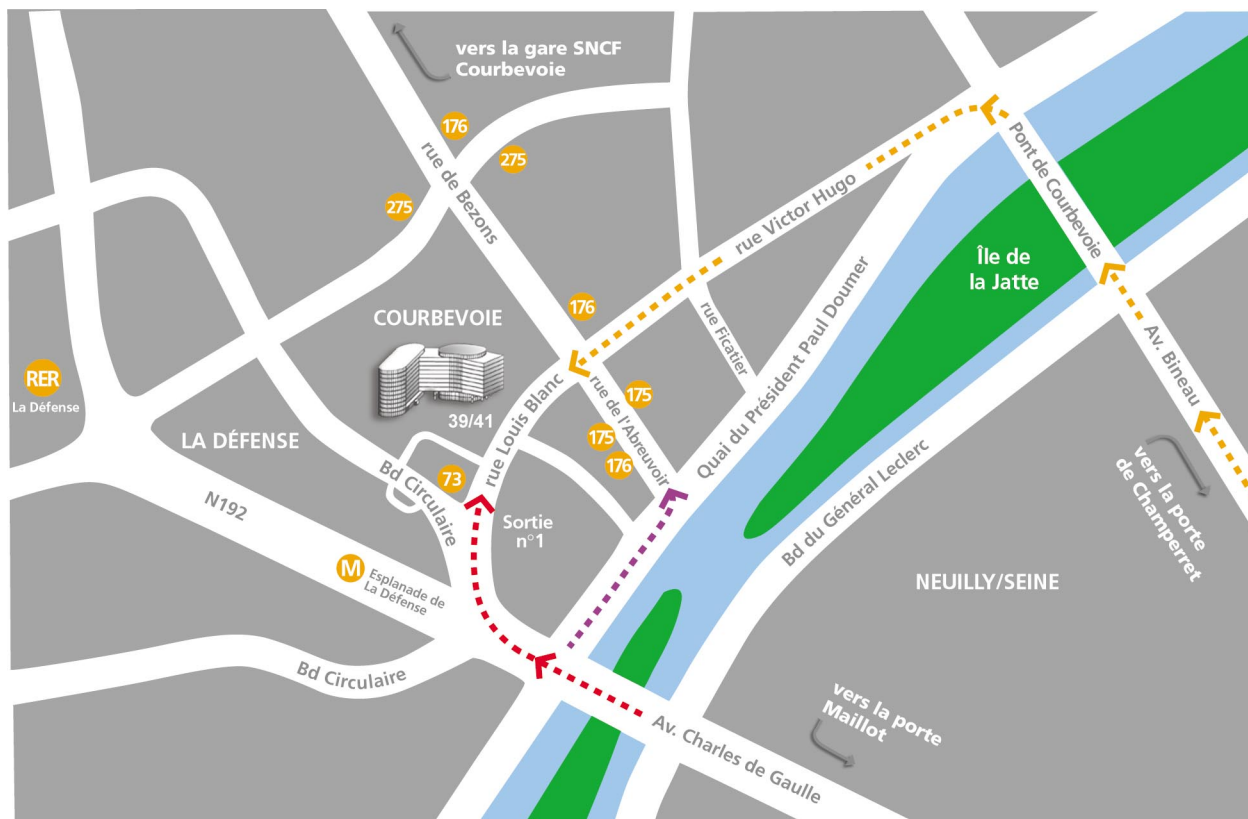

MAISON DE LA MÉCANIQUE

Plan d'accès

(voiture et transports en commun)

FIM - 39/41 rue Louis Blanc - 92400 Courbevoie - Tél : 01 47 17 60 00

(parking gratuit accessible aux visiteurs)

En voiture :

- > De Paris - Pont de Neuilly, direction la Défense : boulevard circulaire et sortie n° 1 vers rue Louis Blanc
- > De Paris - Pont de Neuilly, direction la Défense : après le pont 1^{ère} à droite, quai du Président Paul Doumer ; puis 2^{ème} à gauche rue de l'Abreuvoir ; prochain feu à gauche rue Louis Blanc
- > De Paris porte de Champerret - Avenue Bineau ; pont de Courbevoie ; puis après le pont, tourner à gauche rue Victor Hugo et tout droit jusqu'à la rue Louis Blanc

En RER : Grande Arche de la Défense (ligne A) puis correspondance métro (ligne n°1 • Esplanade de la Défense)

SNCF : Saint-Lazare • Gares de Courbevoie ou La Défense

BUS : 73 (Musée d'Orsay • La Défense) arrêt Alsace

175 (Asnières-Gennevilliers Gabriel Péri • Porte de Saint-Cloud, via pont de Levallois) arrêt Victor Hugo

176 (Pont de Neuilly • Colombes-Petit Gennevilliers) arrêt Victor Hugo

275 (Pont de Levallois • Grande Arche de la Défense) arrêt Place Charras

MAISON DE LA MÉCANIQUE

Plan d'accès

(métro)

FIM - 39/41 rue Louis Blanc - 92400 Courbevoie - Tél : 01 47 17 60 00

En métro :

Esplanade de la Défense - ligne n° 1
(Château de Vincennes - Grande Arche de la Défense)
Tête de rame en venant de Paris