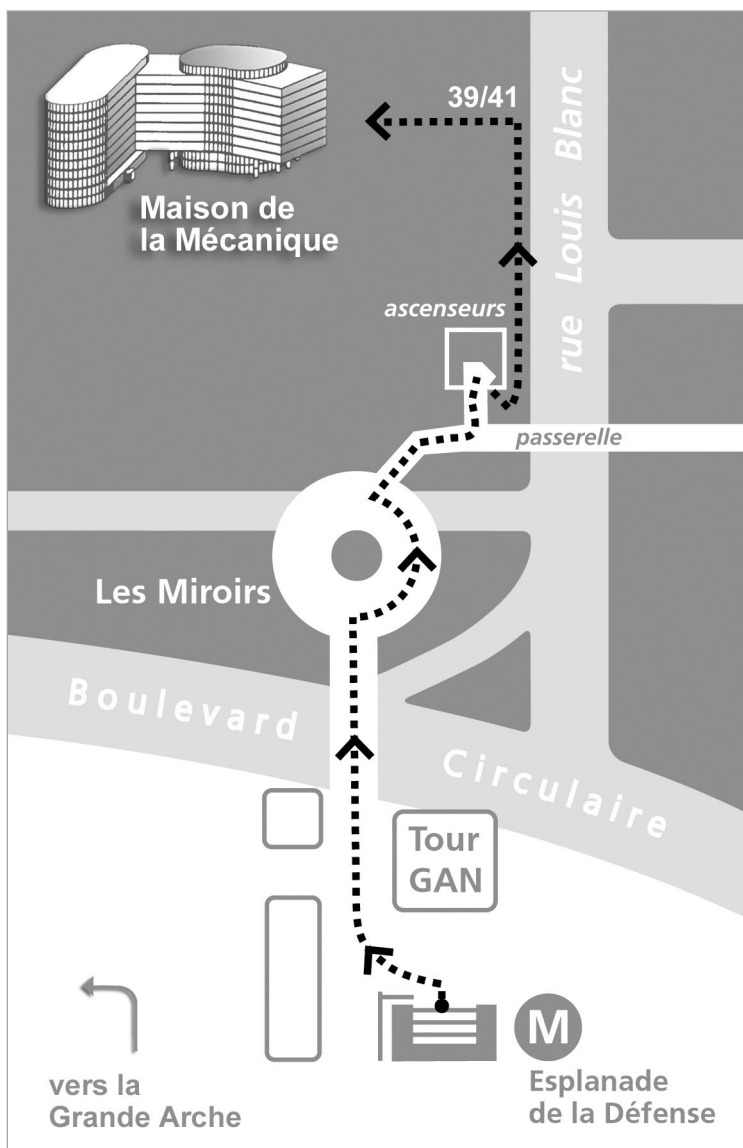

MAISON DE LA MÉCANIQUE

Plan d'accès

(voiture et transports en commun)

FIM - 39/41 rue Louis Blanc - 92400 Courbevoie - Tél : 01 47 17 60 00

(parking gratuit accessible aux visiteurs)

En voiture :

- > De Paris - Pont de Neuilly, direction la Défense : boulevard circulaire et sortie n° 1 vers rue Louis Blanc
- > De Paris - Pont de Neuilly, direction la Défense : après le pont 1^{ère} à droite, quai du Président Paul Doumer ; puis 2^{ème} à gauche rue de l'Abreuvoir ; prochain feu à gauche rue Louis Blanc
- > De Paris porte de Champerret - Avenue Bineau ; pont de Courbevoie ; puis après le pont, tourner à gauche rue Victor Hugo et tout droit jusqu'à la rue Louis Blanc

En RER : Grande Arche de la Défense (ligne A) puis correspondance métro (ligne n°1 • Esplanade de la Défense)

SNCF : Saint-Lazare • Gares de Courbevoie ou La Défense

BUS : 73 (Musée d'Orsay • La Défense) arrêt Alsace

175 (Asnières-Gennevilliers Gabriel Péri • Porte de Saint-Cloud, via pont de Levallois) arrêt Victor Hugo

176 (Pont de Neuilly • Colombes-Petit Gennevilliers) arrêt Victor Hugo

275 (Pont de Levallois • Grande Arche de la Défense) arrêt Place Charras

MAISON DE LA MÉCANIQUE

Plan d'accès

(métro)

FIM - 39/41 rue Louis Blanc - 92400 Courbevoie - Tél : 01 47 17 60 00

En métro :

Esplanade de la Défense - ligne n° 1
(Château de Vincennes - Grande Arche de la Défense)
Tête de rame en venant de Paris